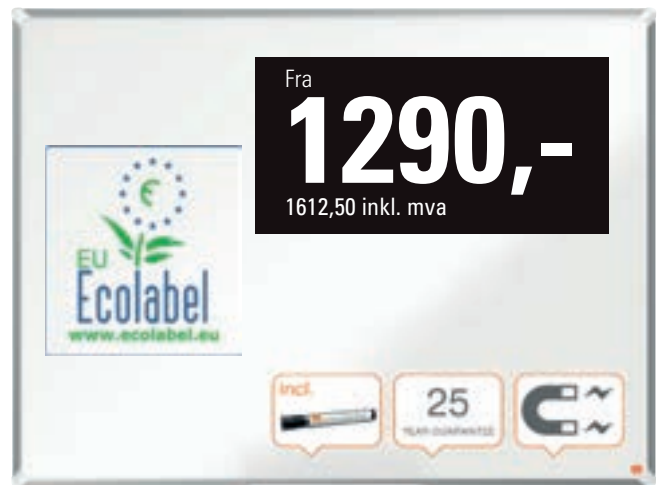

Whiteboard Nobo Premium Plus Emaljert

Emaljert, magnetisk whiteboardtavle. Henges på veggen gjennom hjørnemontering. Inkludert en romslig pennehylle.
226508 120x90cm, kr. 1290,-
226509 150x100cm, kr. 1890,-
226510 180x120cm, kr. 2690,-

For gave, registrer ditt kjøp på www.noboerurope.com

Flippover Esselte økonomi

Rimelig, robust og enkel flippover med 3 teleskopben og pennehylle. Understell i sølvgrå lakk. Platestørrelse: 70x104cm.
192533

1290,-

1612,50 inkl. mva

Flippoverblokk Esselte 60x84cm

Esselte®-flippoverblokkene har en perforert overflate med hvite rutenettlinjer for å skille tekst eller tall på en tydelig måte i et ryddig format. Disse pålitelige flippoverblokkene er laget av papir med termomekanisk masse (TMP) og varer lenge.
116001

139,-

173,75 inkl. mva

Flippoverpenn Edding 380

Edding 380 Flipchart Marker har et spesielt tørkebestandig blekk som ikke tørker ut selv om hetten er av i flere uker om gangen. Strekbredde: 1,5–3 mm. Luktøst blekk
356029 Sort (10)
304972 (4) sort, rød, blå, grønn, kr. 49,-

Fra
12⁹⁰

16,13 inkl. mva

Whiteboardpenn Bic Velleda 1701

PVC-fri tusj med middels stor kulespiss. Blekket er lett å tørk av. Plastkopp. Alkoholbasert blekk med lite lukt. (12)
112298 Sort
112276 Blå
112299 Rød

Lite lukt!

13⁹⁰

17,38 inkl. mva