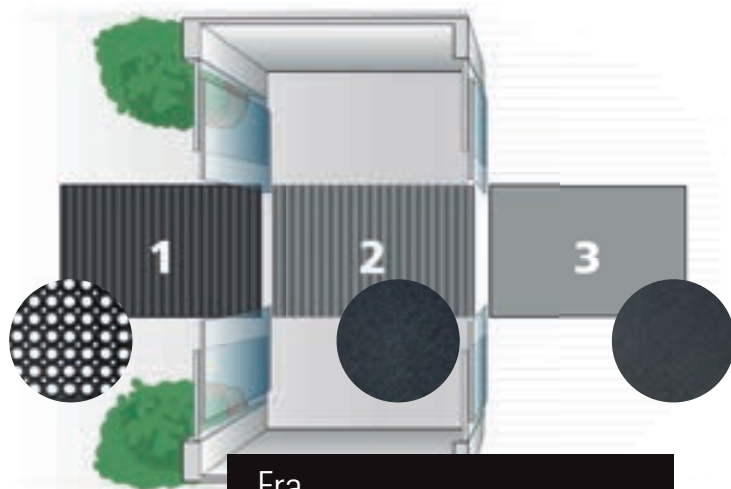

Fra

490,-

612,50 inkl. mva